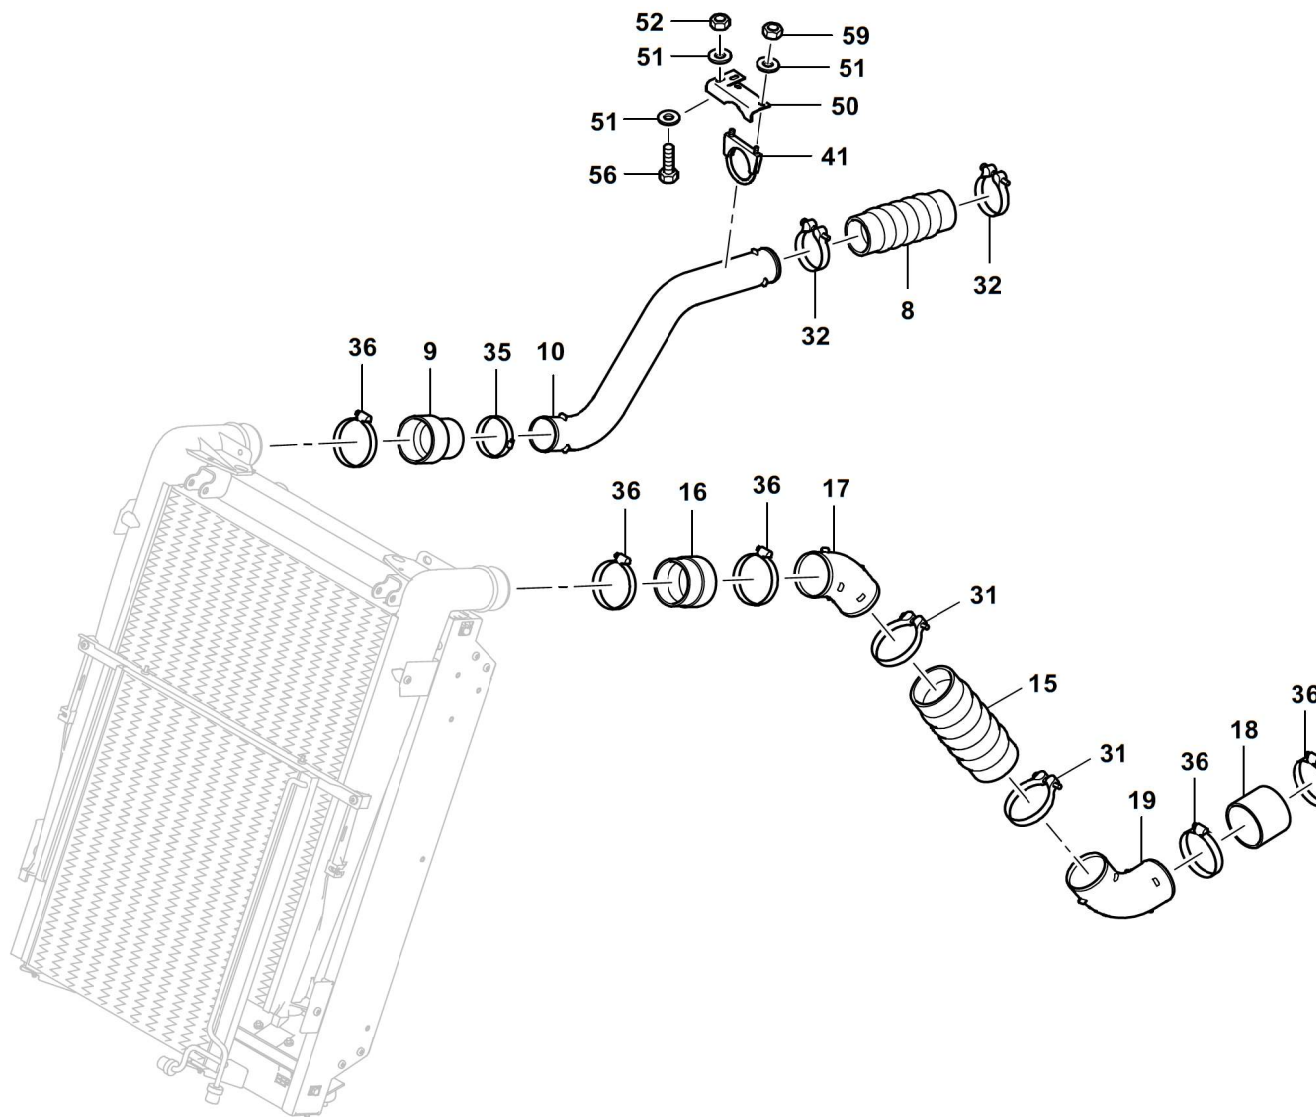

GROVE

EINBAU KUEHLER
COOLER INSTALLATION

BILDTAFEL
PICTORIAL DISPLAY

GMK 6300
BE 660
G 626

10.16

3295129-ETL D

1/3

GROVE

EINBAU KUEHLER
COOLER INSTALLATION

BILDTADEL
PICTORIAL DISPLAY

10.16

3295129-ETL D

2/3

GMK 6300
BE 660
G 626

EINBAU KUEHLER
COOLER INSTALLATION

BILDTADEL
PICTORIAL DISPLAY

GMK 6300
BE 660
G 626

10.16

3295129-ETL D

3/3